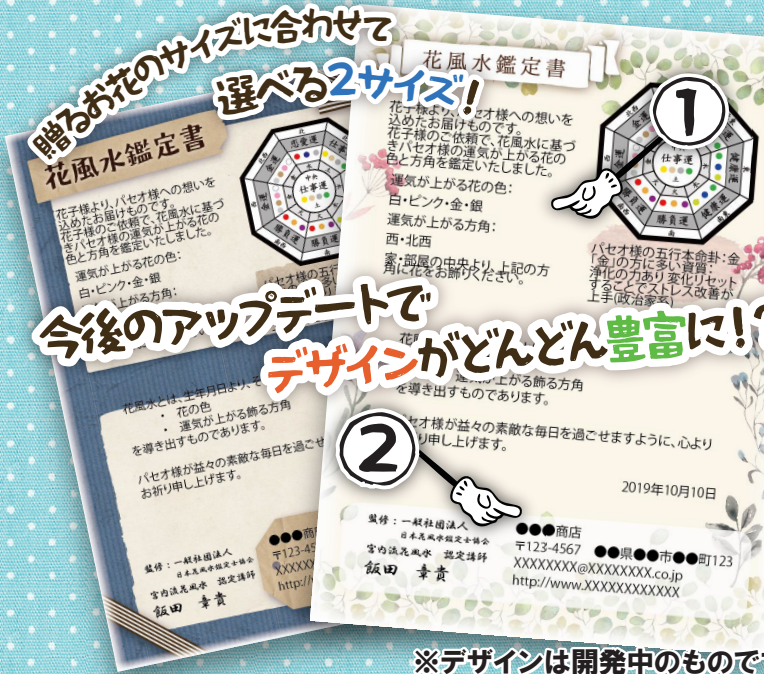

花風水cloud

はなふうすいクラウド

とは?

【**運氣**】が上がる

『花』と『花を飾る場所』をあなたは知っていますか?

"花風水CLOUD"は陰陽五行説に基づいて、生年月日と性別からその方の運氣が上がる花の色、運氣があがる方向を導きだします。鑑定結果は鑑定書(データ)にしてご提供いたします。その鑑定結果から花を選び鑑定書をギフトカードとしてお贈りしたらどうでしょう。もちろん心ごもったメッセージカードも添えれば理想的ですが、そうでなくても贈る方の幸せを願う送り主様の「想い」が形となった「特別な贈り物」になります。

かんていしょ
鑑定書って?
花風水CLOUDの鑑定結果をギフトカードとして印刷できます!
Point!
① 贈る方だけに作られた鑑定結果ですの で**プレミアム感**があります!
② 店の情報を入れることができるので**宣伝効果**も!贈られた方が**先锋模范**のお客様になるかも…!?

※デザインは開発中のものです。

このようなお悩みは ございませんか?

- もっとリピーターを増やす方法はないかしら?
- お買い上げ単価をあげたいな!
- 新しいお客様を増やしたいぞ
- ギフトの注文を増やしたいわね
- 他の店とは違う何か面白いことしてみたいなあ...

そんなあなたに オススメしたいのが...

花風水CLOUD!

ログインをして花風水鑑定をクリック!お渡しする方の名前と誕生日を入力すると...

贈るお相手の五行がわかります!

贈り先のお名前	バセオ	贈り先の五行は	金
贈り先の生年月日	2011年9月1日	五行本卦の数字は	6
運氣を上げる花の色は	白・ピンク・金・銀	五行本卦の漢字は	
飾っていただく方向は	西・北西		
送り主のお名前	花子		

運氣が上がる花の色、飾るのに適した方向も分かるので、お花選びのヒントにもなりますよ。

鑑定結果の白・ピンク・金・銀を元にお花・装飾を選びました!

鑑定結果

鑑定書(ハガキサイズ) ←

鑑定書(ハガキサイズ) →

鑑定結果の上の「鑑定書(ハガキサイズ・名刺サイズ)」をクリックしていただくと...

印刷用の鑑定書ページが表示されます!

登録は簡単!

花風水CLOUDにアクセスしていただき「新規会員登録」をクリック!